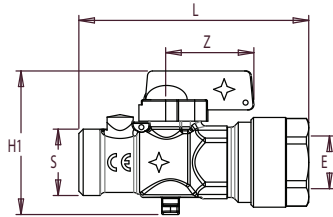

## ROBINET DE SÉCURITÉ 1/4 DE TOUR POUR PE À JSC

### CARACTÉRISTIQUES TECHNIQUES

**Normes :** NF EN 331 / NF EN 1555-3+A1

**Température :** -20°C à +60°C

**Divers :** Pour coffrets S50 et S100 domaine privé  
- exclusivement hors-sol

CALIBRE	ENTRÉE PE (E)	SORTIE CU (S)	L	P	H1	Z	NF	CE	RÉF
15	PE Ø 20	JSC 3/4"	94	28	57	35		x	9915-297
25	PE Ø 32	JSC 1"1/4	120	39	66	35		x	9925-298
32	PE Ø 40	JSC 1"1/2	142	55	95	56		x	9932-299