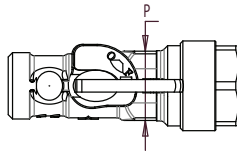

### CARACTÉRISTIQUES TECHNIQUES

**Normes :** NF EN 331 / NF EN 1555-3+A1

**Température :** -20°C à +60°C

**Divers :** Pour coffrets S50 et S100 domaine privé  
- exclusivement hors-sol

CALIBRE	ENTRÉE PE (E)	SORTIE CU (S)	L	P	H1	Z	NF	CE	RÉF
15	PE Ø 20	JSC 3/4"	94	28	57	35		x	9915-297
25	PE Ø 32	JSC 1"1/4	120	39	66	35		x	9925-298
32	PE Ø 40	JSC 1"1/2	142	55	95	56		x	9932-299