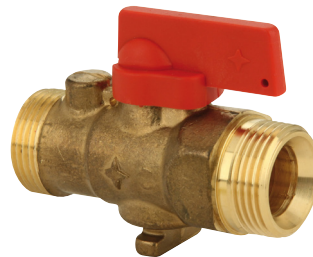

## ROBINET DE SÉCURITÉ 1/4 DE TOUR DOUBLE MÂLE JSC

### CARACTÉRISTIQUES TECHNIQUES

Normes : NF E 29-141 / NF EN 331

Température : -20°C à +60°C

Divers : Pour coffrets S50 et S100 domaine privé  
- exclusivement hors-sol

CALIBRE	ENTRÉE MÂLE (E)	SORTIE MÂLE (S)	L	P	H1	Z	MARQUE	CE	RÉF
15	JSC 3/4"	JSC 3/4"	72	28	52	35		x	9915-091
25	JSC 1"1/4	JSC 1"1/4	110	39	67	35		x	9925-092
32	JSC 1"1/2	JSC 1"1/2	130	55	93	56		x	9932-093