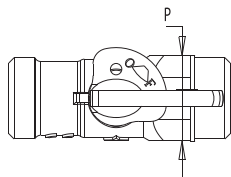

## ROBINET DE SÉCURITÉ 1/4 DE TOUR DOUBLE MÂLE JSC

### CARACTÉRISTIQUES TECHNIQUES

Normes : NF E 29-141 / NF EN 331

Température : -20°C à +60°C

Divers : Pour coffrets S50 et S100 domaine privé  
- exclusivement hors-sol

CALIBRE	ENTRÉE MÂLE (E)	SORTIE MÂLE (S)	L	P	H1	Z	MARQUE	CE	RÉF
15	JSC 3/4"	JSC 3/4"	72	28	52	35		x	9915-091
25	JSC 1"1/4	JSC 1"1/4	110	39	67	35		x	9925-092
32	JSC 1"1/2	JSC 1"1/2	130	55	93	56		x	9932-093