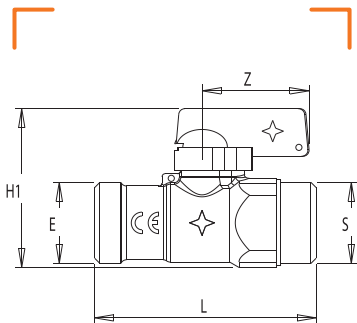

## ROBINET DE SÉCURITÉ 1/4 DE TOUR DOUBLE MÂLE JSC

### CARACTÉRISTIQUES TECHNIQUES

Normes : NF E 29-141 / NF EN 331

Température : -20°C à +60°C

Divers : Pour coffrets S50 et S100 domaine privé  
- exclusivement hors-sol

CALIBRE	ENTRÉE MÂLE (E)	SORTIE MÂLE (S)	L	P	H1	Z	MARQUE	CE	RÉF
15	JSC 3/4"	JSC 3/4"	72	28	52	35		x	9915-091
25	JSC 1"1/4	JSC 1"1/4	110	39	67	35		x	9925-092
32	JSC 1"1/2	JSC 1"1/2	130	55	93	56		x	9932-093