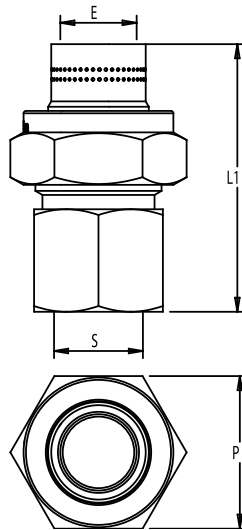

MP

RÉSEAU
ON
GPL

ERP

RACCORD 3 PIÈCES FEMELLE CYLINDRIQUE (À JSC) À BRASER SUR CUIVRE

CARACTÉRISTIQUES TECHNIQUES

Température : -20°C à +60°C

CALIBRE	ENTRÉE CU (E)	SORTIE FEMELLE (S)	L1	P	MARQUE	RÉF.
15	Cu Ø 16	Cylindrique 1/2"	56	32		2600-070
15	Cu Ø 18	Cylindrique 1/2"	58	32		2600-071
20	Cu Ø 22	Cylindrique 3/4"	58	41		2600-072
25	Cu Ø 28	Cylindrique 1"	68	50		2600-073
32	Cu Ø 35	Cylindrique 1 1/4"	80	55		2600-074
40	Cu Ø 42	Cylindrique 1 1/2"	82	70		2600-076
50	Cu Ø 54	Cylindrique 2"	97	75		2600-077