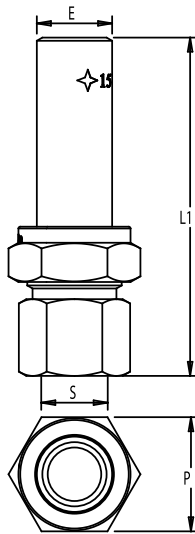

## RACCORD 3 PIÈCES FEMELLE CYLINDRIQUE (À JSC) À SOUDER SUR ACIER

### CARACTÉRISTIQUES TECHNIQUES

Température : -20°C à +60°C

CALIBRE	ENTRÉE AC (E)	SORTIE FEMELLE (S)	L1	P	MARQUE	RÉF.
15	Ac Ø 21,3	Cylindrique 1/2"	96	32	NF RAC-GAZ	2600-041
20	Ac Ø 26,9	Cylindrique 3/4"	96	41	NF RAC-GAZ	2600-042
25	Ac Ø 33,7	Cylindrique 1"	96	50	NF RAC-GAZ	2600-043
32	Ac Ø 42,4	Cylindrique 1"1/4	103	55	NF RAC-GAZ	2600-044
40	Ac Ø 48,3	Cylindrique 1"1/2	103	70	NF RAC-GAZ	2600-045
50	Ac Ø 60,3	Cylindrique 2"	117	70	NF RAC-GAZ	2600-047