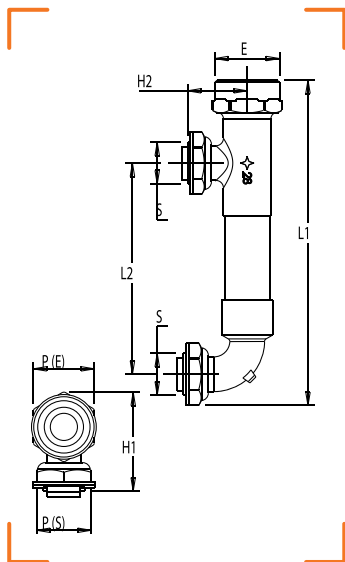

COLLECTEUR MÂLE / FEMELLE À JPC

COMPATIBLE AVEC COFFRET S300

CARACTÉRISTIQUES TECHNIQUES

Normes : NF E 29-532

Température : -20°C à +60°C

Divers : Montage basse pression double comptage G4

CALIBRE	ENTRÉE MÂLE (E)	SORTIES FEMELLE ÉCROU (S)	L1	L2	P	H1	H2	MARQUE	RÉF.
32/20	JPC 32	JPC 20	216	140	E 41 / S 36	66	40		0650-001