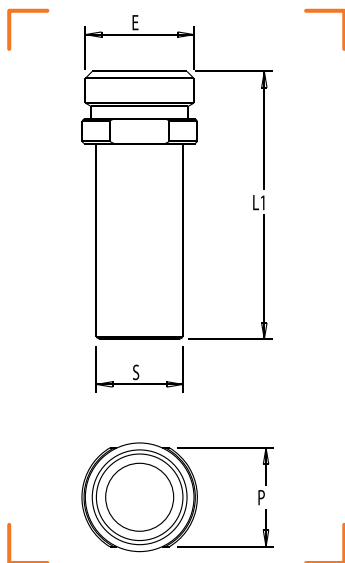

MAMELON DROIT MÂLE À JSC À SOUDER SUR ACIER

CARACTÉRISTIQUES TECHNIQUES

Normes : NF E 29-536

Température : -20°C à +60°C

CALIBRE	ENTRÉE MÂLE (E)	SORTIE AC (S)	COMPATIBLE AVEC RÉGULATEUR	L1	P	MARQUE	RÉF.
15	JSC 3/4"	Ac Ø 21,3	B6 / B10 / B25 / BCH 30	65	24		0570-052
25	JSC 1"1/4	Ac Ø 33,7	Du C40 AU BCH 120 (SAUF BCH 30N)	65	41		0570-054
32	JSC 1"1/2	Ac Ø 42,4		65	46		0570-056
50	JSC 2"1/4	Ac Ø 60,3		75	65		0570-060