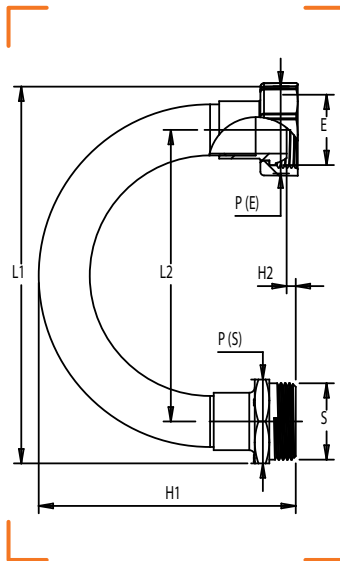

RACCORD COUDÉ 180° MÂLE / FEMELLE À JSC

COMPATIBLE AVEC COFFRET S200 (MAINTENANCE)

CARACTÉRISTIQUES TECHNIQUES

Normes : NF E 29-536
Température : -20°C à +60°C

CALIBRE	ENTRÉE FEMELLE ÉCROU (E)	SORTIE MÂLE (S)	L1	L2	P	H1	H2	MARQUE	RÉF.
25	JSC 1"1/4	JSC 1"1/4	213	160	E 50 / S 46	141	5		0386-016
32	JSC 1"1/2	JSC 1"1/2	217	160	E 55 / S 46	161	20		0386-018