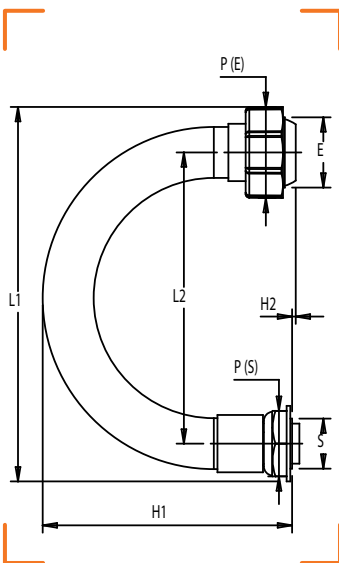

# RACCORD COUDÉ 180° FEMELLE À JSC ET FEMELLE À JPC

COMPATIBLE AVEC COFFRET S300

## CARACTÉRISTIQUES TECHNIQUES

Normes : NF E 29-532 / NF E 29-536

Température : -20°C à +60°C

Divers : Montage basse pression entrée de compteur G6/G10

CALIBRE	ENTRÉE FEMELLE ÉCROU (E)	SORTIE FEMELLE ÉCROU (S)	L1	L2	P	H1	H2	MARQUE	RÉF.
25/20	JSC 1"1/4	JPC 20	206	160	E 50 / S 36	137	2		0319-003
25/32	JSC 1"1/4	JPC 32	216	160	E 50 / S 50	141	2		0319-006
25/32	JSC 1"1/4	JPC 32	156	100	E 50 / S 50	283	177		0319-007