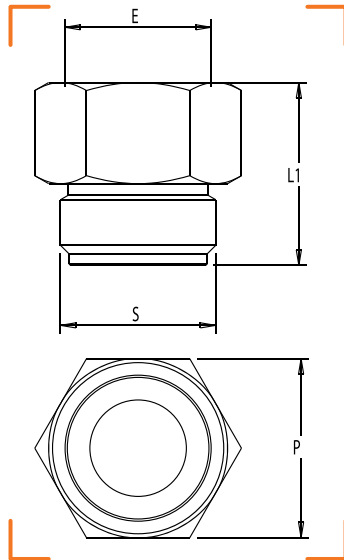

BP

RÉSEAU
ON
GPL

RACCORD DROIT 1 PIÈCE À JPG

CARACTÉRISTIQUES TECHNIQUES

Température : -20°C à +60°C

CALIBRE	ENTRÉE FEMELLE (E)	SORTIE MÂLE (S)	L1	P	MARQUE	RÉF.
12	JPG 1/2"	M20 x 150	24	24		0130-001