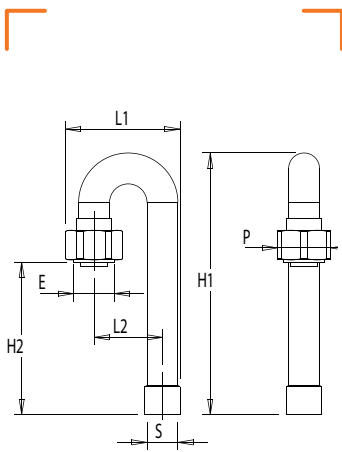

RACCORD COUDÉ 180° FEMELLE À JPG À BRASER SUR CUIVRE (SPÉCIAL ROAI)

CARACTÉRISTIQUES TECHNIQUES

Normes : NF E 29-532

Température : -20°C à +60°C

Divers : Crosse ROAI

CALIBRE	ENTRÉE FEMELLE ÉCROU (E)	SORTIE CU (S)	L1	L2	P	H1	H2	MARQUE	RÉF.
12	JPG 1/2"	Cu Ø 14	52	31	24	119	69		0123-004
12	JPG 1/2"	Cu Ø 16	64	42	24	125	60		0123-005