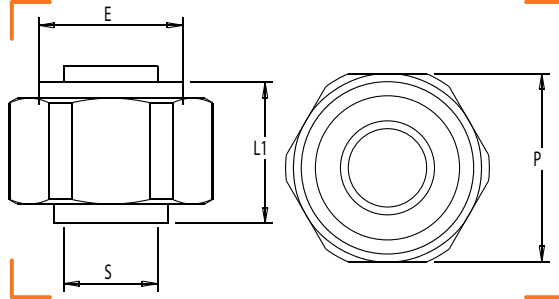

## RACCORD 2 PIÈCES DROIT FEMELLE À JPG À BRASER SUR CUIVRE

### CARACTÉRISTIQUES TECHNIQUES

Normes : NF E 29-532 / NF EN 1254-1

Température : -20°C à +60°C

Divers : Livré avec joint aramide

CALIBRE	ENTRÉE FEMELLE ÉCROU (E)	SORTIE CU (S)	OPTION TROU DE PLOMBAGE	L1	P	MARQUE	RÉF.
12	JPG 1/2"	Cu Ø 12		18	24	NF REGAZ	0122-003
12	JPG 1/2"	Cu Ø 14		20	24	NF REGAZ	0122-004
12	JPG 1/2"	Cu Ø 16		30	24	NF REGAZ	0122-005
12	JPG 1/2"	Cu Ø 18		31	24	NF REGAZ	0122-006
15	JPG 3/4"	Cu Ø 16		21	32	NF REGAZ	0794-003
15	JPG 3/4"	Cu Ø 18		21	32	NF REGAZ	0794-004
15	JPG 3/4"	Cu Ø 22		35	32	NF REGAZ	0794-005
20	JPG 1"	Cu Ø 22	x	24	41	NF REGAZ	0794-007
20	JPG 1"	Cu Ø 28		45	41	NF REGAZ	0794-012
25	JPG 1"1/4	Cu Ø 28		31	50	NF REGAZ	0794-009
25S	JPG 1" spécial	Cu Ø 28		45	41	NF REGAZ	0794-011
32	JPG 1"1/2	Cu Ø 35		36	55	NF REGAZ	0794-013
40	JPG 2"	Cu Ø 42		41	70	NF REGAZ	0794-016
50	JPG 2"1/4	Cu Ø 54		47	75	NF REGAZ	0794-020