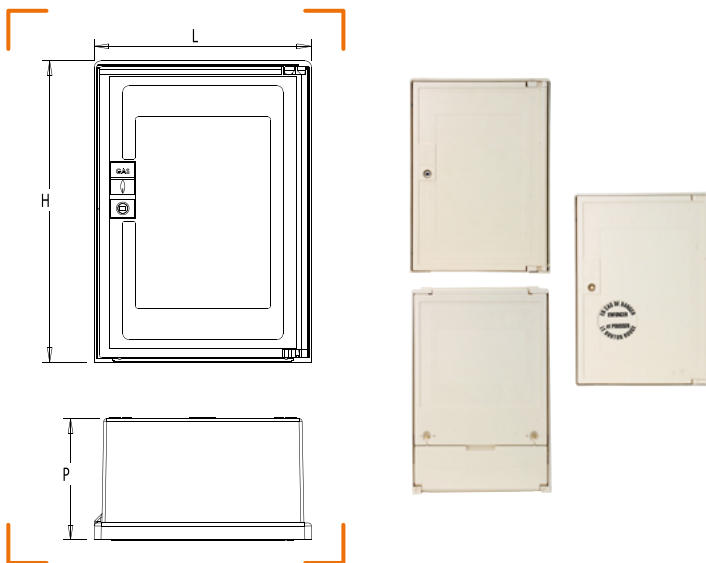

COFFRET S2400

TYPE	APPLICATIONS POSSIBLES / REMARQUES	L	H	P	RÉF.
COFFRET S2400 PORTE PLEINE	Coupure seule / coupure détente jusque 80 m ³ /h maxi / coupure détente comptage jusque 6 m ³ /h maxi pour entrée PE, Cu ou Ac	350	485	195	2800-023
SOCLE S2400	Fourni avec pieds et brides permettant le réglage de la hauteur	350	515	195	2800-023S