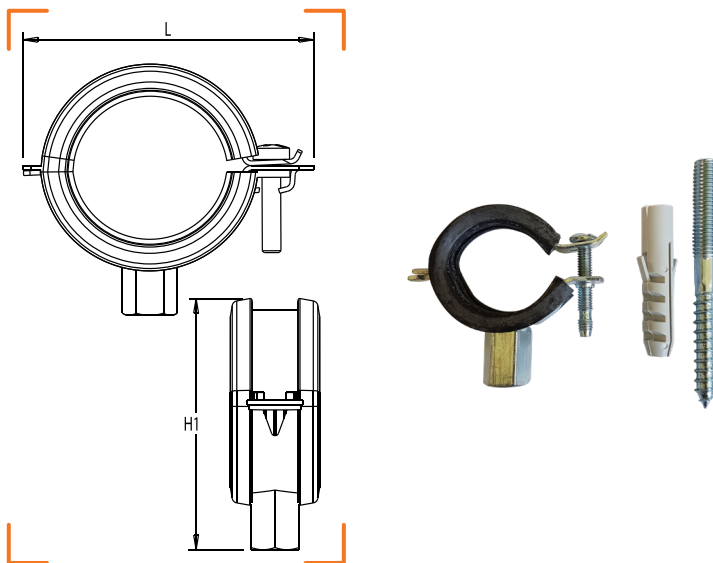

COLLIER SECURIT AVEC GOUJON ET CHEVILLE

CALIBRE	L	H1	MARQUE	RÉF.
25-28 (3/4")	62	52		CM28-100
32-35 (1")	68	60		CM35-100
44-49 (1"1/2)	90	80		CM54-100