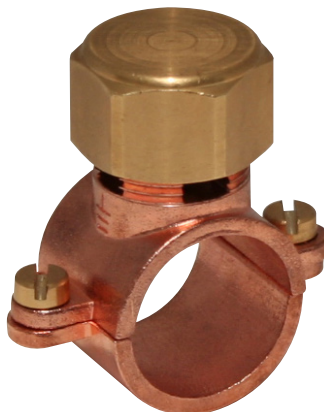

## COLLIER DE MISE À LA TERRE POUR CM

CALIBRE	CM CUIVRE	CM ACIER	NF	RÉF.
25	Cu Ø 28			0133-203
25		Ac Ø 33,7		0133-101
32	Cu Ø 35			0133-202
32		Ac Ø 42,4		0133-100
50	Cu Ø 54			0133-201
50		Ac Ø 60,3		0133-099