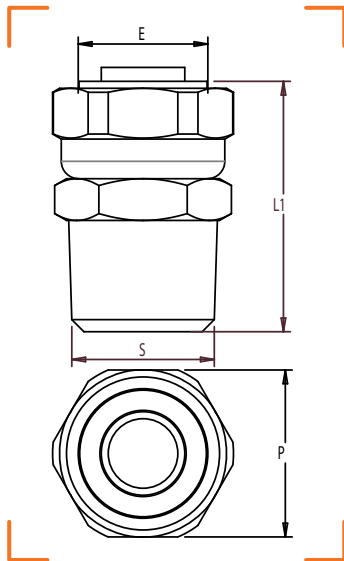

RACCORD 2 PIÈCES DROIT À JPG - CONIQUE 6,25%

CARACTÉRISTIQUES TECHNIQUES

Température : -20°C à +60°C

CALIBRE	ENTRÉE FEMELLE ÉCROU (E)	SORTIE MÂLE (S)	L1	P	NF	RÉF.
12	JPG 1/2"	1/2" conique 6,25%	36	24		0130-012