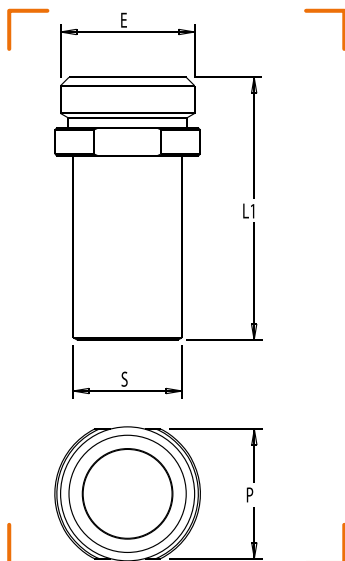

MAMELON DROIT MÂLE À JPG À SOUDER SUR ACIER

CARACTÉRISTIQUES TECHNIQUES

Normes : NF E 29-532

Température : -20°C à +60°C

CALIBRE	ENTRÉE MÂLE (E)	SORTIE AC (S)	L1	P	NF	RÉF.
15	JPG 3/4"	Ac Ø 21,3	65	24		0540-052
20	JPG 1"	Ac Ø 26,9	65	32		0540-054
25	JPG 1"1/4	Ac Ø 33,7	65	41		0540-056
32	JPG 1"1/2	Ac Ø 42,4	65	46		0540-059
40	JPG 2"	Ac Ø 48,3	75	55		0540-061
50	JPG 2"1/4	Ac Ø 60,3	75	65		0540-063