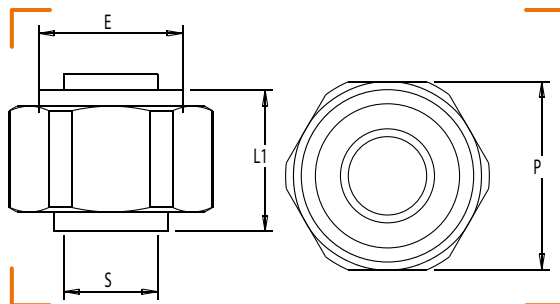

BP

RÉSEAU
GN
GPL

RACCORD 2 PIÈCES DROIT FEMELLE À JPG À BRASER SUR CUIVRE

CARACTÉRISTIQUES TECHNIQUES

Normes : NF E 29-532 / NF EN 1254-1

Température : -20°C à +60°C

Divers : Livré avec joint aramide

CALIBRE	ENTRÉE FEMELLE ÉCROU (E)	SORTIE CU (S)	OPTION TROU DE PLOMBAGE	L1	P	NF	RÉF.
12	JPG 1/2"	Cu Ø 12		18	24		0122-003
12	JPG 1/2"	Cu Ø 14		20	24		0122-004
12	JPG 1/2"	Cu Ø 16		30	24		0122-005
12	JPG 1/2"	Cu Ø 18		31	24		0122-006
15	JPG 3/4"	Cu Ø 20		35	32		0794-002
15	JPG 3/4"	Cu Ø 16		21	32		0794-003
15	JPG 3/4"	Cu Ø 18		21	32		0794-004
15	JPG 3/4"	Cu Ø 22		35	32		0794-005
20	JPG 1"	Cu Ø 22	x	24	41		0794-007
20	JPG 1"	Cu Ø 28		45	41		0794-012
25	JPG 1"1/4	Cu Ø 28		31	50		0794-009
25	JPG 1"1/4	Cu Ø 32		47	50		0794-010
25S	JPG 1" spécial	Cu Ø 28		45	41		0794-011
32	JPG 1"1/2	Cu Ø 35		36	55		0794-013
40	JPG 2"	Cu Ø 42		41	70		0794-016
50	JPG 2"1/4	Cu Ø 54		47	75		0794-020