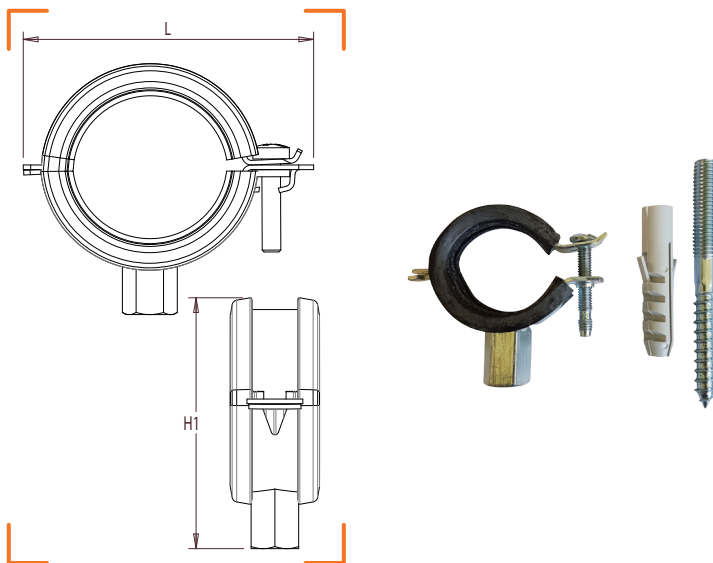

COLLIER SECURIT AVEC GOUJON ET CHEVILLE

CALIBRE	L	H1	NF	RÉF.
25-28 (3/4")	62	52		CM28-100
32-35 (1")	68	60		CM35-100
44-49 (1"1/2)	90	80		CM54-100